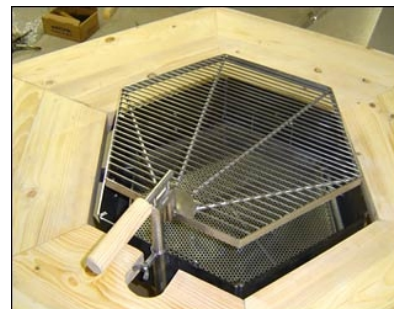

Het vuur wordt in een bak aangemaakt met daarboven een in hoogte verstelbaar rooster.

De rook wordt via de schoorsteen naar buiten geleid.

## Technische informatie

- Zeshoekige vorm
- Doorsnede 3,90 m
- Hoogte 3,00 m
- Dak en muren als elementen
- Wandregels vuren of dennenhout afm. 40x145 mm
- Dakregels geschaafd 19x95 mm
- Dak shingles; in diverse kleuren: zwart/grijs, rood en groen;

- 2 openslaande ramen (voorzien van thermoglas) en één deur
- Ruimte voor 15 personen om te zitten
- Barbecue in het midden gesitueerd.
- Banken zitten tegen de wand helemaal rondom.

**Sauna Steam v.o.f.**